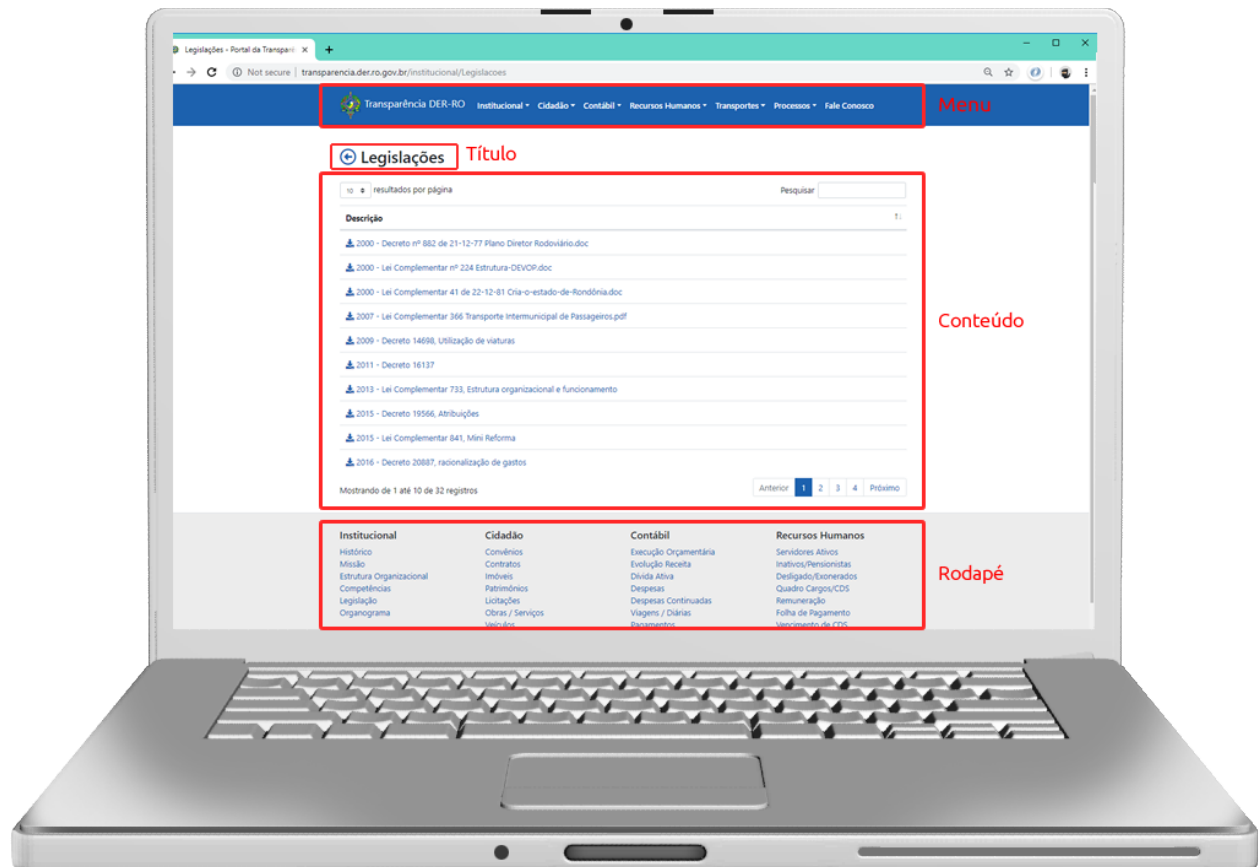

Versão 0.1 - 26/02/2019

Manual de Navegação

O manual tem como objetivo esclarecer possíveis dúvidas quanto a utilização do [Portal de Transparência do DER-RO](http://portal.transparencia.der.ro.gov.br). Fique a vontade para sugerir ou solicitar novas funcionalidades através do nosso [Fale Conosco](#).

Página Inicial

A partir do Menu superior ou dos atalhos destacados no centro da página é possível acessar todos os recursos disponíveis no portal.

Estrutura do site

A estrutura do site se repete em várias páginas, sendo assim, a utilização é na maioria dos casos muito similar. O portal é estruturado de acordo com a captura de tela a seguir:

Tabelas

Uma estrutura comum de tabela é utilizada em várias páginas. Os campos marcados na cor vermelha permitem o usuário alterar a quantidade de exibição por página, filtrar e paginar os registros obtidos.